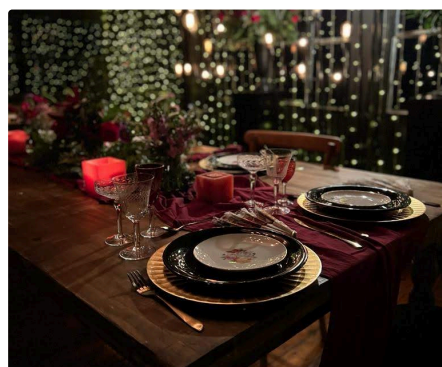

Mesas & Estilos

Seis maneras de pensar una mesa. Cada estilo se arma con piezas de nuestro catálogo y se adapta a tu paleta, tu espacio y tu celebración.

Romántico

MESA 01

Rosas empolvados, bordes festoneados y detalles de puntilla. La mesa más delicada de la casa: pensada para bodas íntimas y celebraciones que buscan dulzura sin perder la elegancia.

EN ESTA MESA

Familia Blue & White (mix & match) · Platos de sitio · Cristalería transparente

Campestre

MESA 04

Fibras naturales, verdes frescos y una elegancia relajada. Yute, palma y cerámica con relieve para eventos al aire libre, almuerzos de campo y celebraciones de día.

EN ESTA MESA

Platos de sitio Yute y Palma · Relieve verde · Cristalería verde

Negra · Mix & Match

MESA 05

Negro moderno y contrastes gráficos. Una propuesta contemporánea que rompe con lo esperado, ideal para cenas de noche, eventos de diseño y mesas de autor.

Platos de sitio

4 MODELOS

Plato de sitio Perla oro

Borde perlado dorado

×300

DORADO

CLÁSICO

Plato de sitio Satín oro